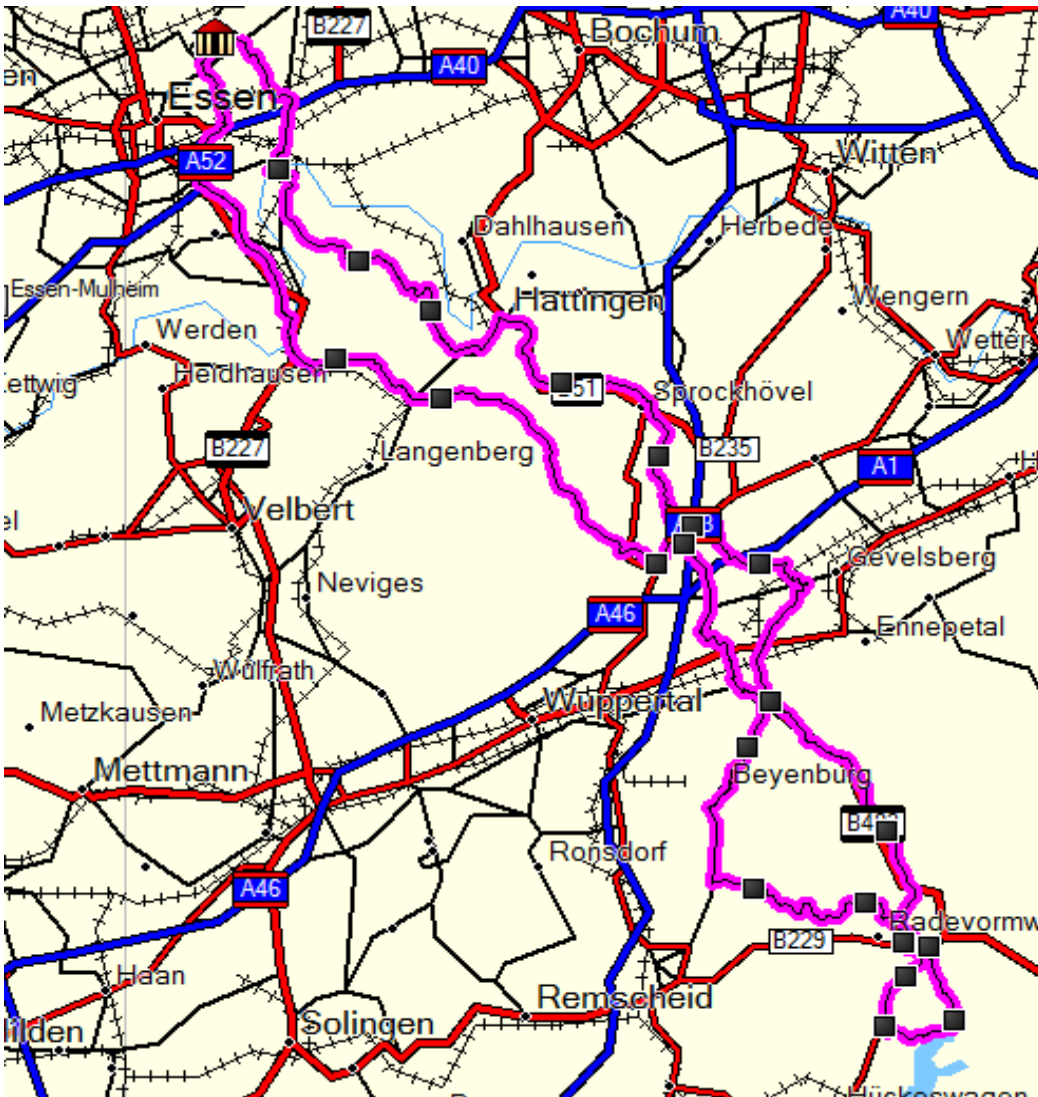

Name der Route **Bevertalsperre - Bergisches Land**
 Highlights Tolle Kurven
 Motorradtreffpunkt Bevertalsperre
 Eher schnelle Tour

Strecke 133 km
 Zeit mindestens 3 Stunden !!!

1. **Kokerei Zollverein**
2. Fahren Sie auf die Gasse nach Westen
3. Straße und Grosswesterkamp
4. Biegen Sie links ab auf die Grosswesterkamp
5. Biegen Sie rechts ab auf die An Der Blumenwiese
6. Biegen Sie links ab auf die Feldhausau
7. Biegen Sie links ab auf die An Der Blumenwiese
8. Biegen Sie rechts ab auf die Grosswesterkamp
9. Biegen Sie links ab auf die Grosswesterkamp
10. Fahren Sie in den Kreisverkehr Kreisverkehr
11. Bei der zweiten Möglichkeit rechts auf die Im Mühlenbruch
12. Biegen Sie rechts ab auf die Gelsenkirchener Strasse
13. Biegen Sie links ab auf die Herzogstrasse